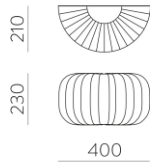

Mirta

A30550TJ

IMÁGENES / IMAGES / IMAGES

TIPO	TYPE	TYPE
Applique	Wall Lamp	Applique
ACABADO	FINISH	FINITION
Teja	Terracotta	Terracotta
MATERIAL	MATERIAL	MATIÈRE
Acrílico	Acrylic	Acrylique
DETALLES	DETAILS	DÉTAILS

MEDIDAS / MEASURES

	Length (mm)	Width (mm)	Height (mm)		Gross (Kg)	Net (Kg)
Box 1	420	275	245	Weight 1	0,83	0,51
Box 2	0	0	0	Weight 2	0,00	0,00